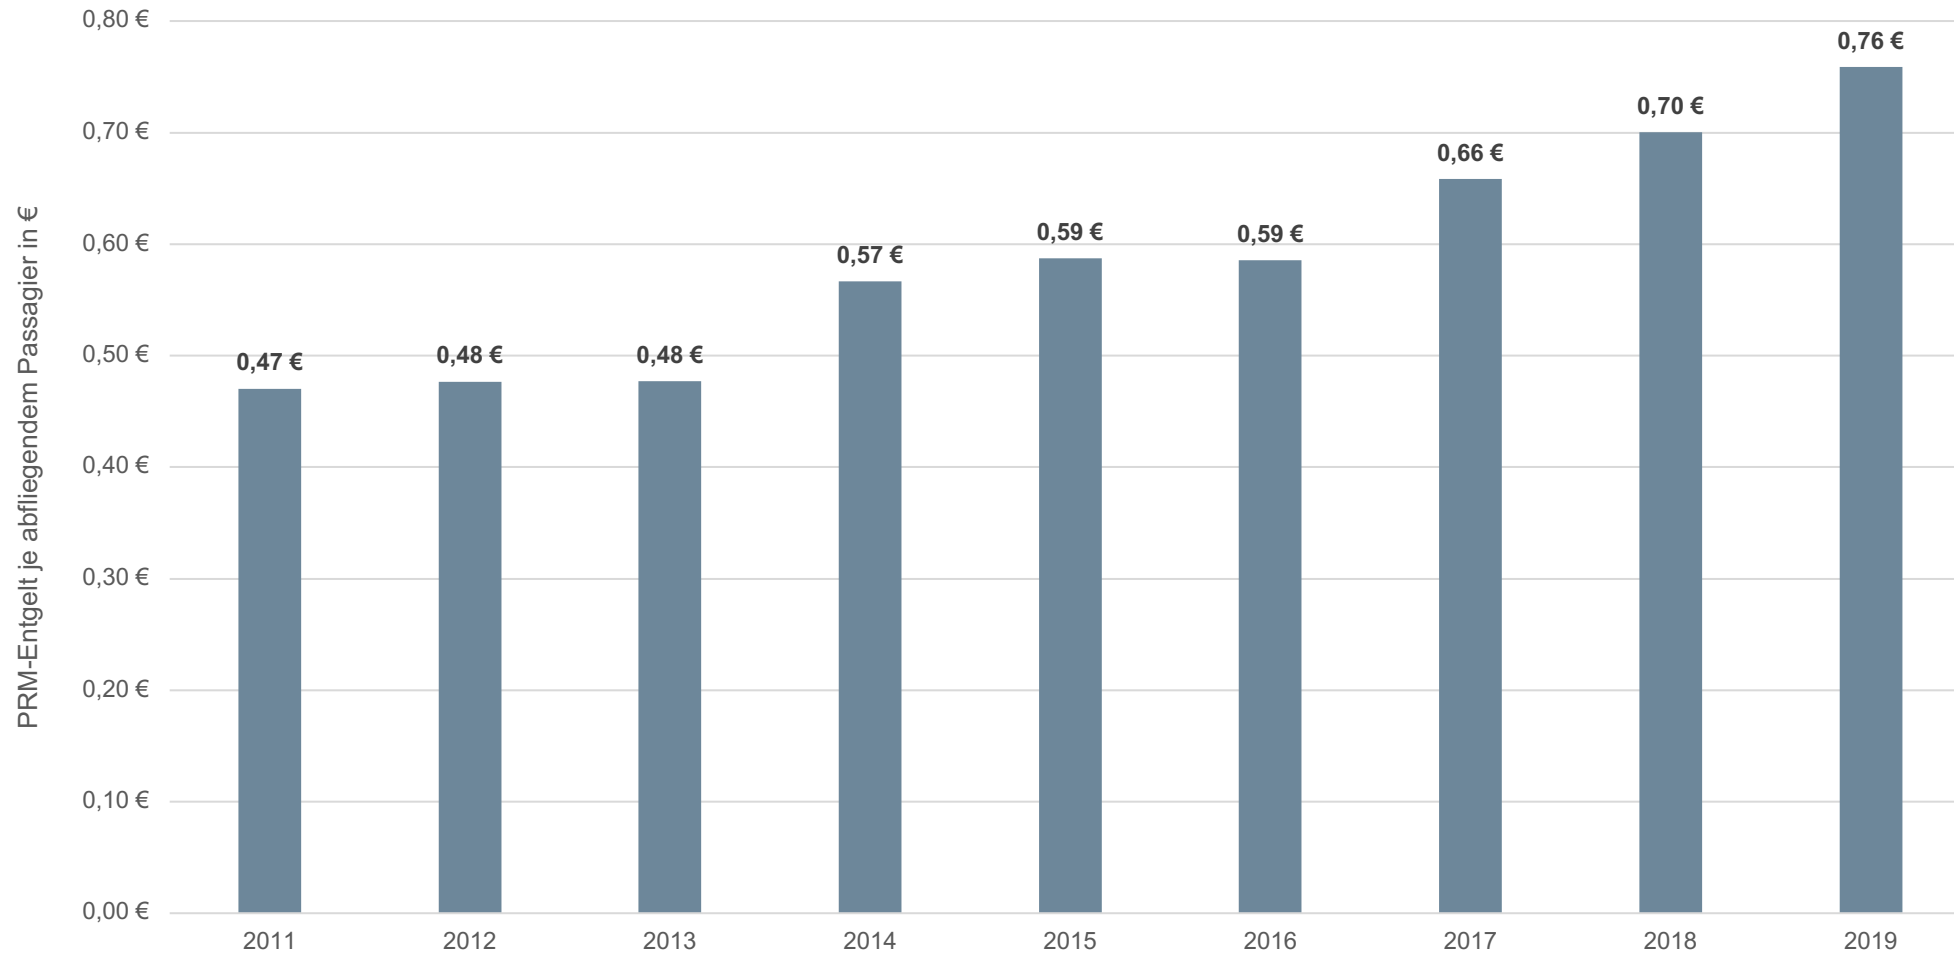

**Mit der Zahl der Fluggäste, die PRM-Leistungen in Anspruch nehmen, steigen auch die PRM-Entgelte\*), die von den Fluggesellschaften für diese Leistungen zu entrichten sind**

\*) Durchschnittlicher gewichteter PRM-Entgelterlös an den Flughäfen FRA, MUC, DUS, BER, TXL, SXF, HAM, CGN, STR, HAJ, NUE  
Quelle: Unterlagen aus Konsultationen und Nutzerausschüssen, Daten der Flughäfen